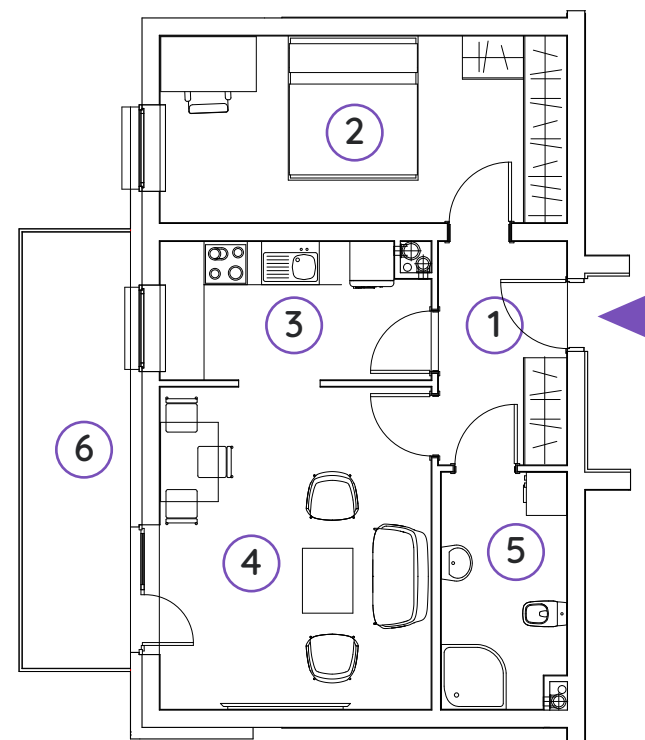

KARTA LOKALU

BUDYNEK

LOKAL

PIĘTRO

POKOJE

POWIERZCHNIA

K52

B0

PARTER

2

49,57 m²

Nr	Pomieszczenie	Powierzchnia
1	PRZEDPOKÓJ	5,52 m ²
2	POKÓJ	14,61 m ²
3	KUCHNIA	6,96 m ²
4	POKÓJ DZIENNY	16,91 m ²
5	ŁAZIENKA	5,57 m ²
6	LOGGIA	8,99 m ²

Rzut kondygnacji

Legenda

- Ściany nośne
- Ściany działowe

Uwaga

Powierzchnię użytkową obliczono wg PN-ISO 9836-1997.
Projekt wykonawczy może wprowadzić zmiany.
Aranżacja pomieszczeń nie stanowi oferty handlowej w rozumieniu przepisów prawa,
ma jedynie charakter poglądowy.