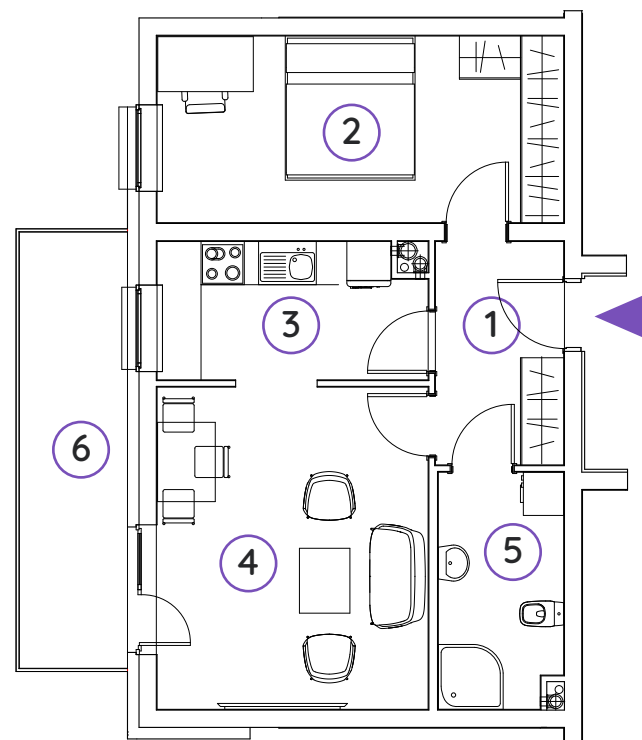

KARTA LOKALU

BUDYNEK

LOKAL

PIĘTRO

POKOJE

POWIERZCHNIA

K52

B1

1

2

49,57 m²

Nr	Pomieszczenie	Powierzchnia
1	PRZEDPOKÓJ	5,52 m ²
2	POKÓJ	14,61 m ²
3	KUCHNIA	6,95 m ²
4	POKÓJ DZIENNY	16,92 m ²
5	ŁAZIENKA	5,57 m ²
6	LOGGIA	8,99 m ²

Rzut kondygnacji

Legenda

- Ściany nośne
- Ściany działowe

Uwaga

Powierzchnię użytkową obliczono wg PN-ISO 9836-1997.
Projekt wykonawczy może wprowadzić zmiany.
Aranżacja pomieszczeń nie stanowi oferty handlowej w rozumieniu przepisów prawa,
ma jedynie charakter poglądowy.