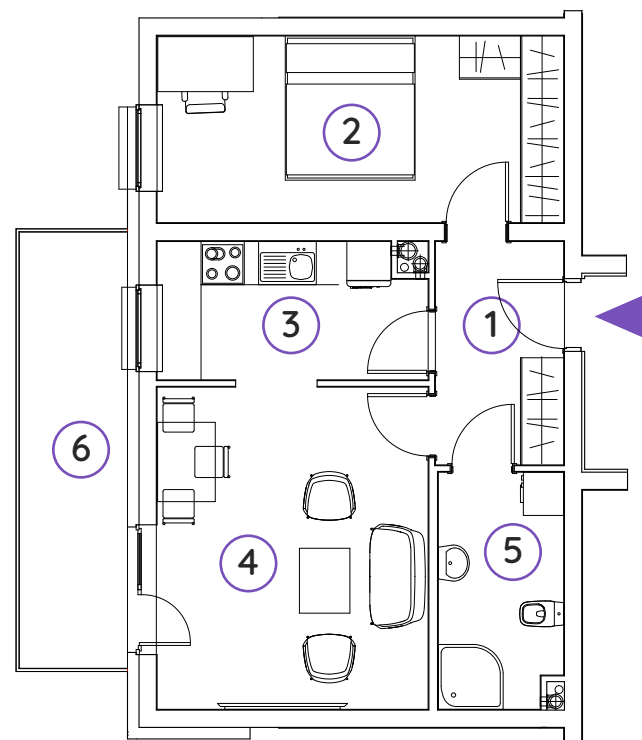

KARTA LOKALU

BUDYNEK

LOKAL

PIĘTRO

POKOJE

POWIERZCHNIA

K52

B2

2

2

49,57 m²

Nr	Pomieszczenie	Powierzchnia
1	PRZEDPOKÓJ	5,52 m ²
2	POKÓJ	14,61 m ²
3	KUCHNIA	6,95 m ²
4	POKÓJ DZIENNY	16,92 m ²
5	ŁAZIENKA	5,57 m ²
6	LOGGIA	8,99 m ²

Rzut kondygnacji

Legenda

- Ściany nośne
- Ściany działowe

Uwaga

Powierzchnię użytkową obliczono wg PN-ISO 9836-1997.
Projekt wykonawczy może wprowadzić zmiany.
Aranżacja pomieszczeń nie stanowi oferty handlowej w rozumieniu przepisów prawa,
ma jedynie charakter poglądowy.