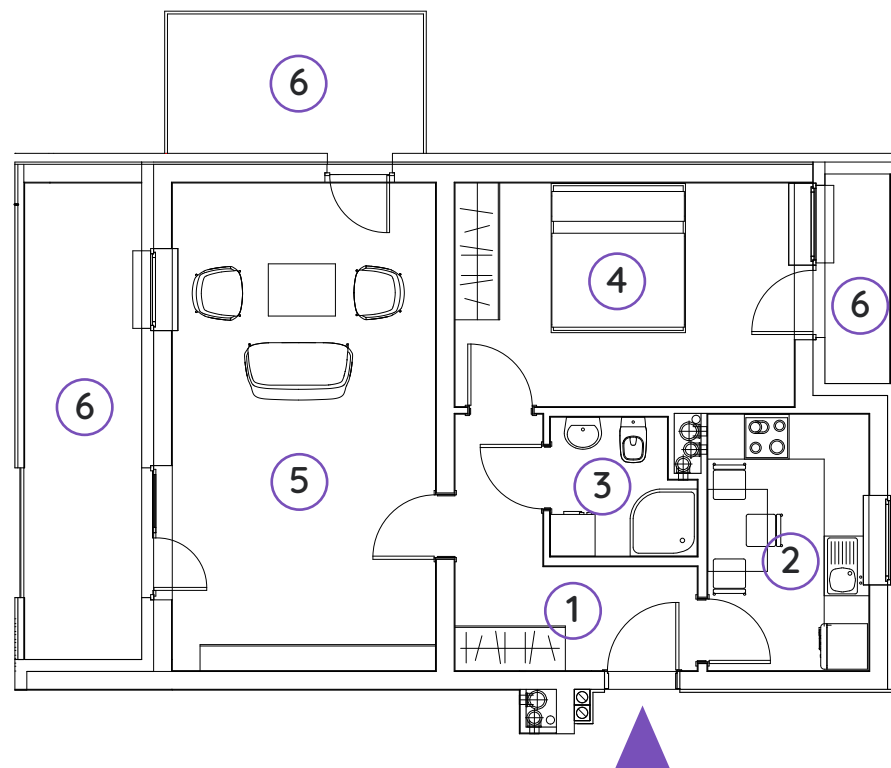

KARTA LOKALU

BUDYNEK

LOKAL

PIĘTRO

POKOJE

POWIERZCHNIA

K52

D4

4

2

54,45 m²

Nr	Pomieszczenie	Powierzchnia
1	PRZEDPOKÓJ	6,95 m ²
2	KUCHNIA	7,43 m ²
3	ŁAZIENKA	3,34 m ²
4	POKÓJ	13,65 m ²
5	POKÓJ DZIENNY	23,08 m ²
6	LOGGIA	9,93 m ² ; 2,32 m ² ; 7,38 m ²

Rzut kondygnacji

Legenda

- Ściany nośne
- Ściany działowe

Uwaga

Powierzchnię użytkową obliczono wg PN-ISO 9836-1997.
Projekt wykonawczy może wprowadzić zmiany.
Aranżacja pomieszczeń nie stanowi oferty handlowej w rozumieniu przepisów prawa, ma jedynie charakter poglądowy.