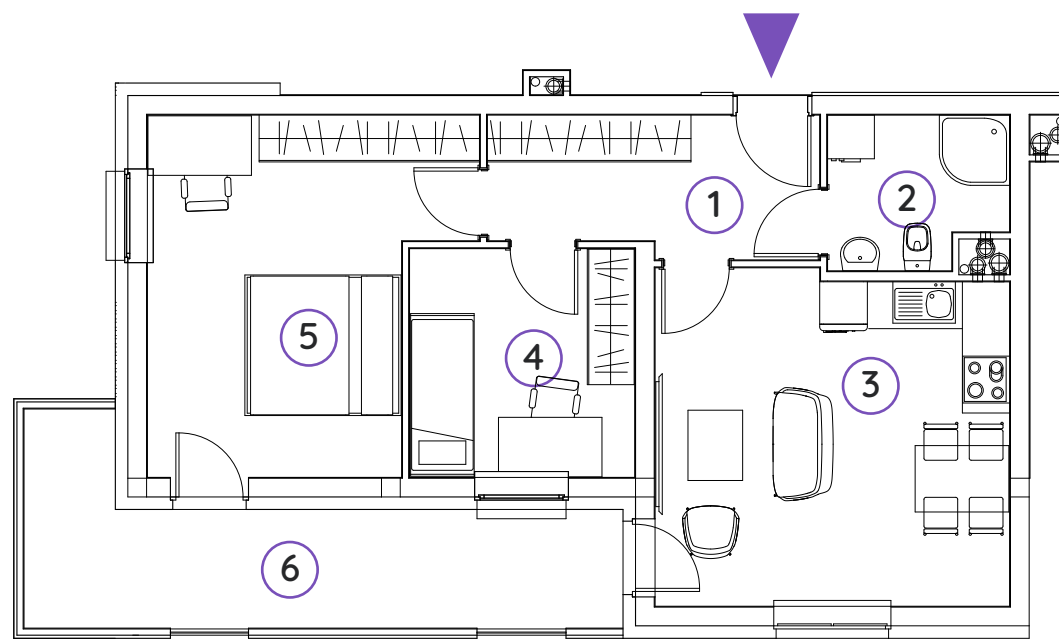

KARTA LOKALU

BUDYNEK

LOKAL

PIĘTRO

POKOJE

POWIERZCHNIA

K52

F4

4

3

56,05 m²

Nr	Pomieszczenie	Powierzchnia
1	PRZEDPOKÓJ	7,37 m ²
2	ŁAZIENKA	4,28 m ²
3	POKÓJ DZIENNY Z ANEKSEM KUCH.	19,24 m ²
4	POKÓJ	8,45 m ²
5	POKÓJ	16,71 m ²
6	LOGGIA	13,10 m ²

Rzut kondygnacji

Legenda

- Ściany nośne
- Ściany działowe

Uwaga

Powierzchnię użytkową obliczono wg PN-ISO 9836-1997.
Projekt wykonawczy może wprowadzić zmiany.
Aranżacja pomieszczeń nie stanowi oferty handlowej w rozumieniu przepisów prawa,
ma jedynie charakter poglądowy.