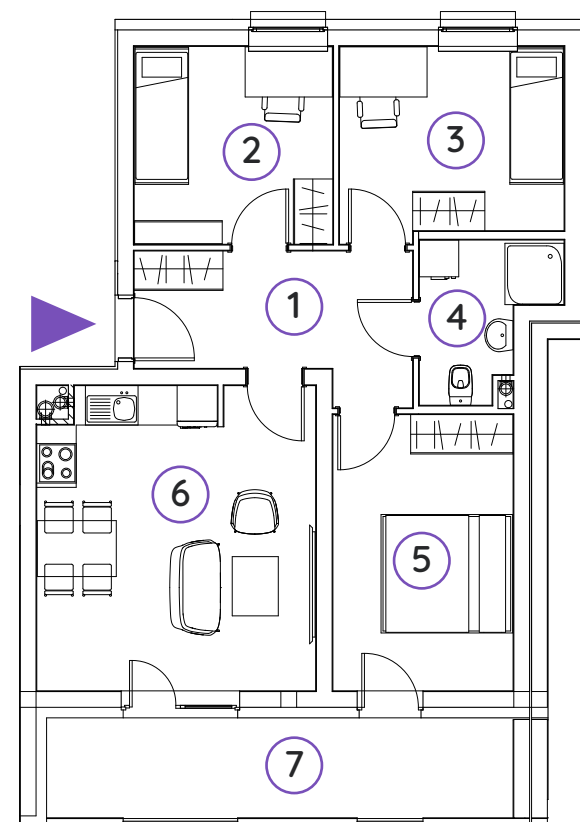

KARTA LOKALU

BUDYNEK

LOKAL

PIĘTRO

POKOJE

POWIERZCHNIA

K52

G2

2

4

62,16 m²

Nr	Pomieszczenie	Powierzchnia
1	PRZEDPOKÓJ	8,29 m ²
2	POKÓJ	9,09 m ²
3	POKÓJ	9,8 m ²
4	ŁAZIENKA	4,2 m ²
5	POKÓJ	11,51 m ²
6	POKÓJ DZIENNY Z ANEKSEM KUCH.	19,27 m ²
7	LOGGIA	10,8 m ²

Rzut kondygnacji

Legenda

- Ściany nośne
- Ściany działowe

Uwaga

Powierzchnię użytkową obliczono wg PN-ISO 9836-1997.
Projekt wykonawczy może wprowadzić zmiany.
Aranżacja pomieszczeń nie stanowi oferty handlowej w rozumieniu przepisów prawa,
ma jedynie charakter poglądowy.