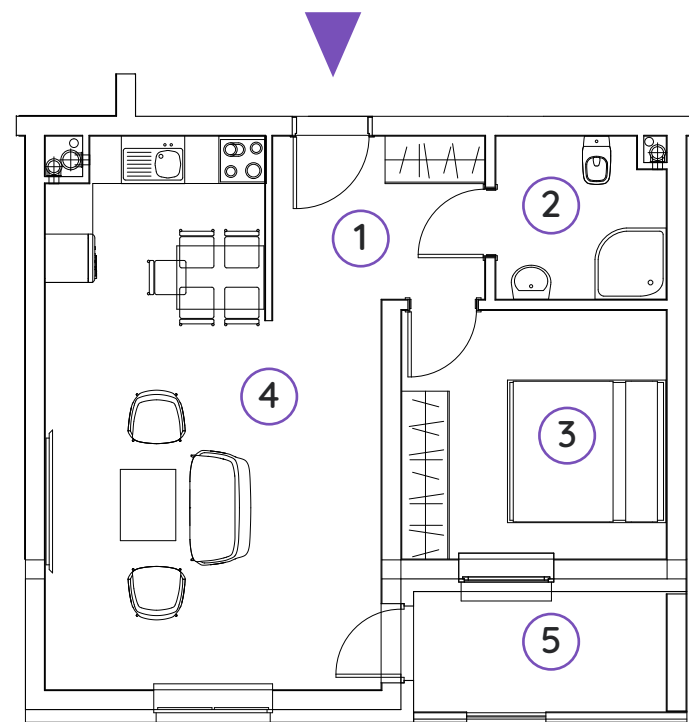

KARTA LOKALU

BUDYNEK

LOKAL

PIĘTRO

POKOJE

POWIERZCHNIA

K52

J4

4

2

46,53 m²

Nr	Pomieszczenie	Powierzchnia
1	PRZEDPOKÓJ	5,52 m ²
2	ŁAZIENKA	4,27 m ²
3	POKÓJ	10,49 m ²
4	POKÓJ DZIENNY Z ANEKSEM KUCH.	26,25 m ²
5	LOGGIA	4,73 m ²

Rzut kondygnacji

Legenda

- Ściany nośne
- Ściany działowe

Uwaga

Powierzchnię użytkową obliczono wg PN-ISO 9836-1997.
Projekt wykonawczy może wprowadzić zmiany.
Aranżacja pomieszczeń nie stanowi oferty handlowej w rozumieniu przepisów prawa, ma jedynie charakter poglądowy.