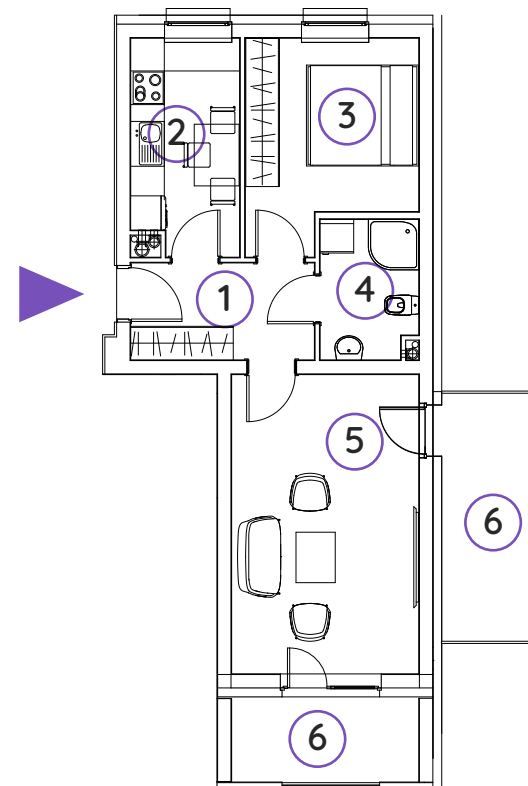

KARTA LOKALU

BUDYNEK

LOKAL

PIĘTRO

POKOJE

POWIERZCHNIA

K52

K4

4

2

45,66 m²

Nr	Pomieszczenie	Powierzchnia
1	PRZEDPOKÓJ	5,68 m ²
2	KUCHNIA	7,29 m ²
3	POKÓJ	10,58 m ²
4	ŁAZIENKA	4,27 m ²
5	POKÓJ DZIENNY	17,84 m ²
6	LOGGIA	8,40 m ² ; 5,09 m ²

Rzut kondygnacji

Legenda

- Ściany nośne
- Ściany działowe