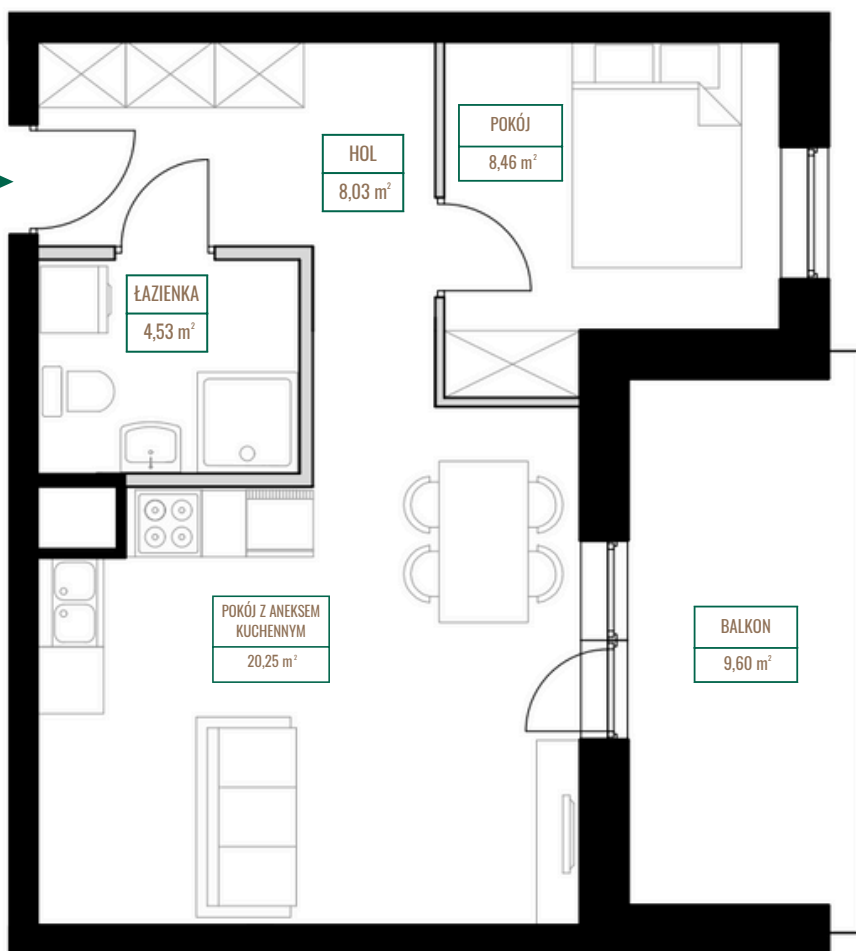

TARASY NARUTOWICZA

KARTA LOKALU

L0 41,27 m²

BUDYNEK SZ7

PIĘTRO 0

POKOJE 2

STRONY ŚWIATA

LEGENDA

ŚCIANY NOŚNE

ŚCIANY DZIAŁOWE

RZUT KONDYGNACJI

UWAGA!

Powierzchnię użytkową obliczono wg PN-ISO 9836-1997.

Projekt wykonawczy może wprowadzić zmiany.

Aranżacja pomieszczeń nie stanowi oferty handlowej w rozumieniu przepisów prawa, ma jedynie charakter poglądowy.